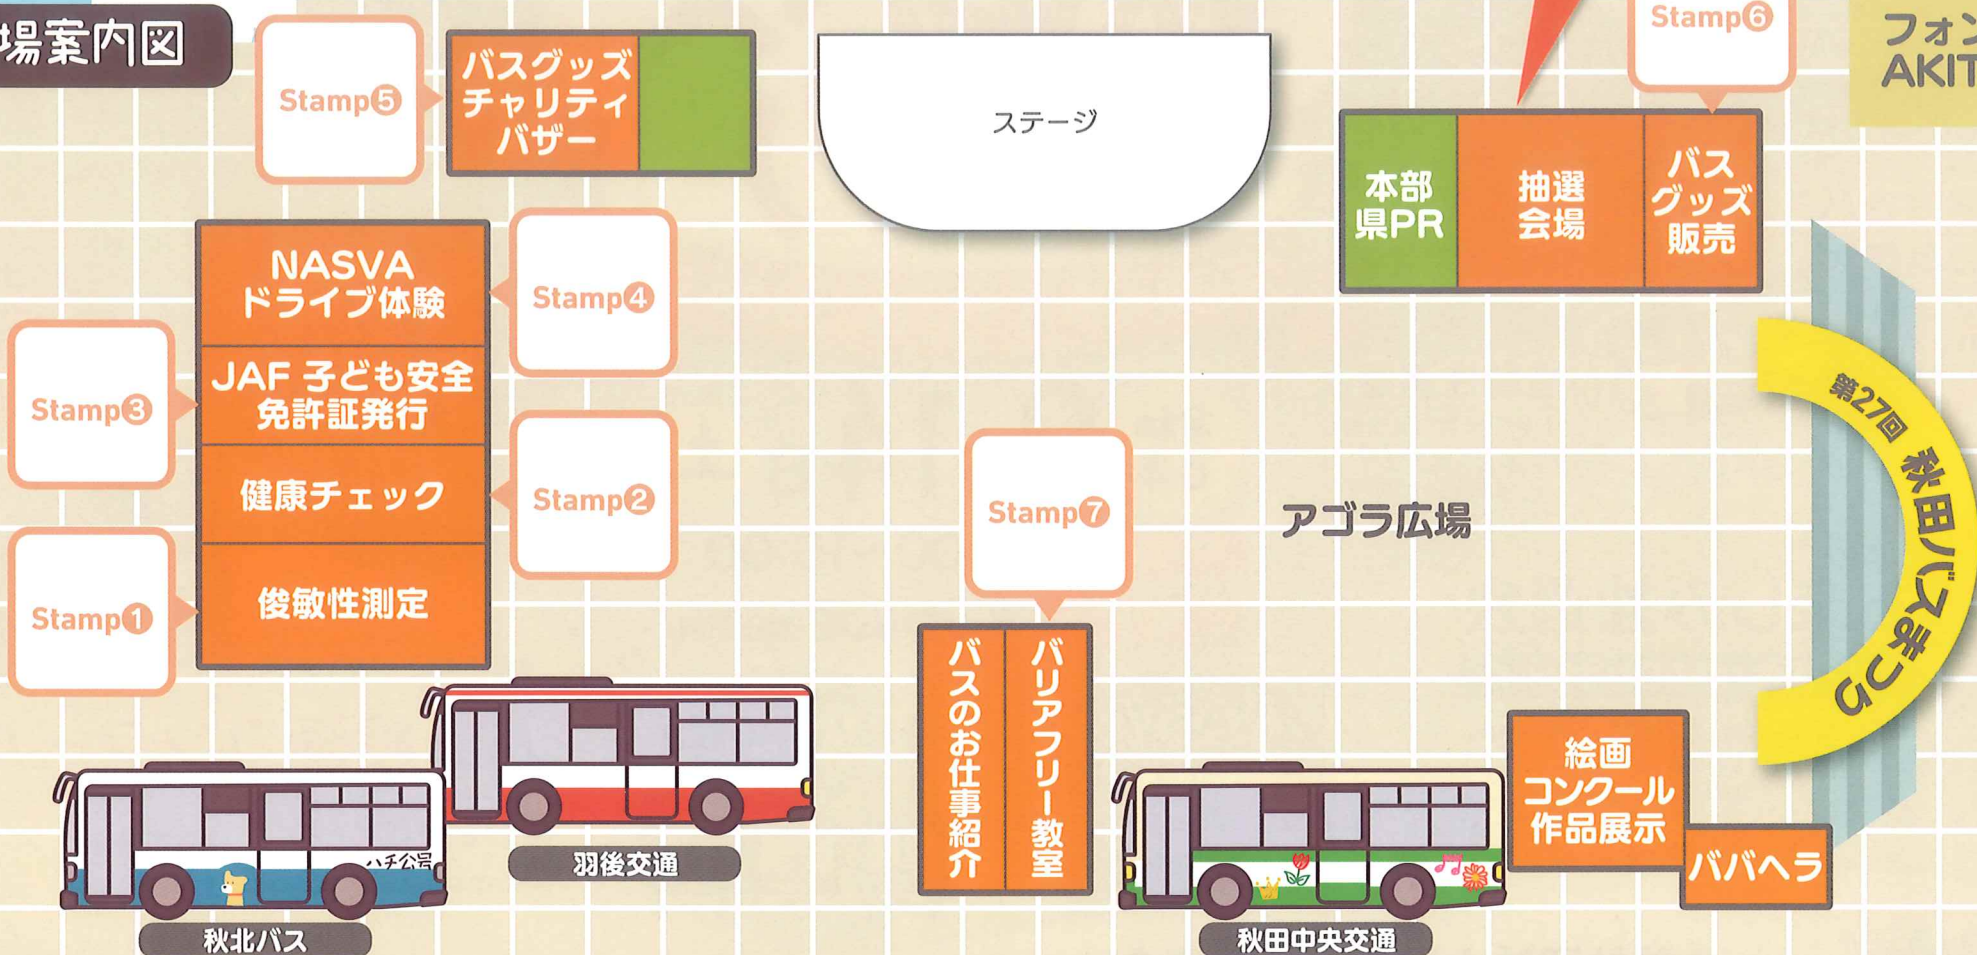

会場案内図

広小路

買物広場